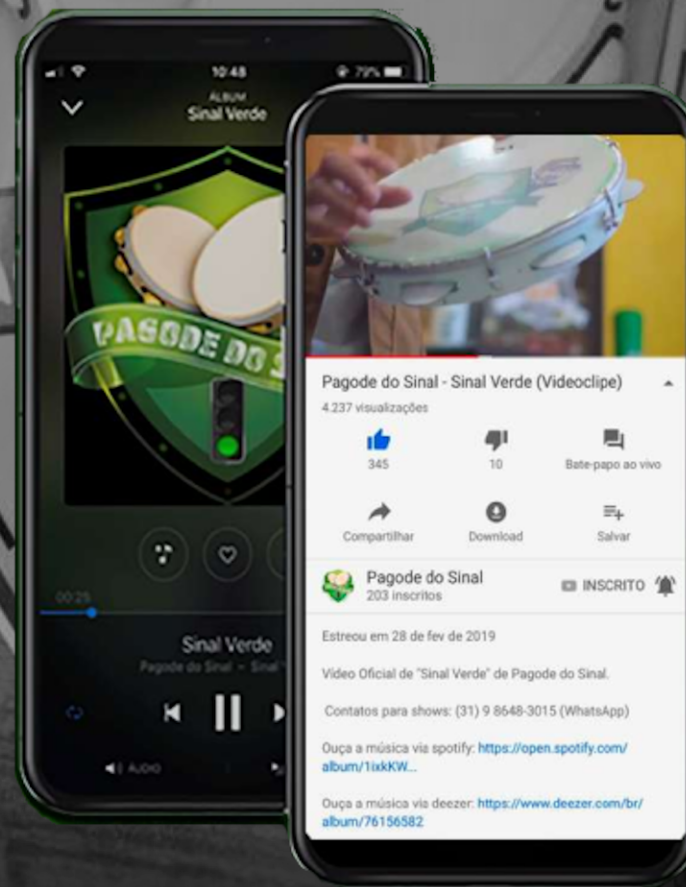

AUTORAL:

Sinal Verde